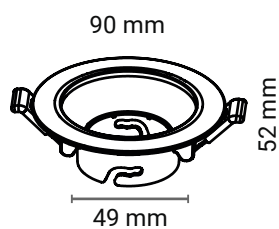

# Incasso

Rotondo

Materiale ▶ PC

**GOLD**

Accessorio tes incasso rotondo.

| Caratteristiche generali |         |
|--------------------------|---------|
| Codice articolo          | IPTESRG |

| Altre caratteristiche |        |
|-----------------------|--------|
| Garanzia              | 2 anni |